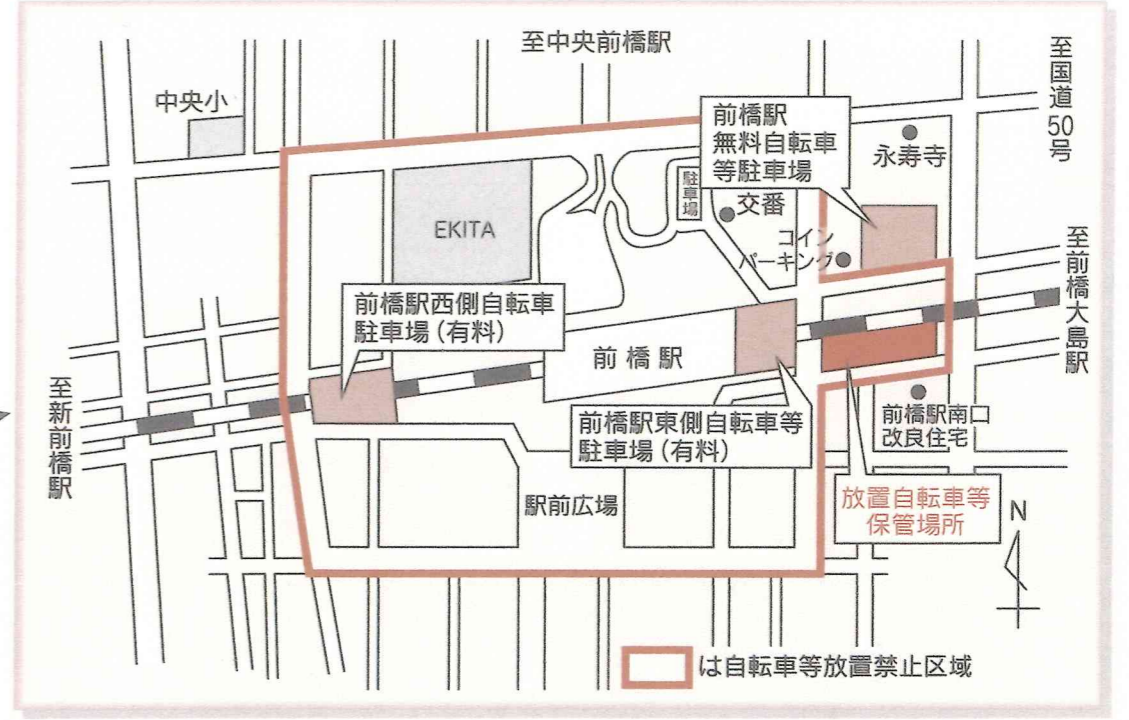

中央前橋駅 周辺自転車等放置禁止区域及び自転車等駐車場

群馬総社駅 周辺自転車等放置禁止区域及び自転車等駐車場

前橋市自転車等放置禁止区域 及び自転車等駐車場案内図

前橋駅 周辺自転車等放置禁止区域及び自転車等駐車場

新前橋駅 周辺自転車等放置禁止区域及び自転車等駐車場

前橋大島駅 周辺自転車等放置禁止区域及び自転車等駐車場

駒形駅 周辺自転車等放置禁止区域及び自転車等駐車場

ゆずり合う 気持ちが変わる 交差点

平成27年度前橋市交通安全コンクール最優秀作品
前橋市立天川小学校 中島明音さんの作品