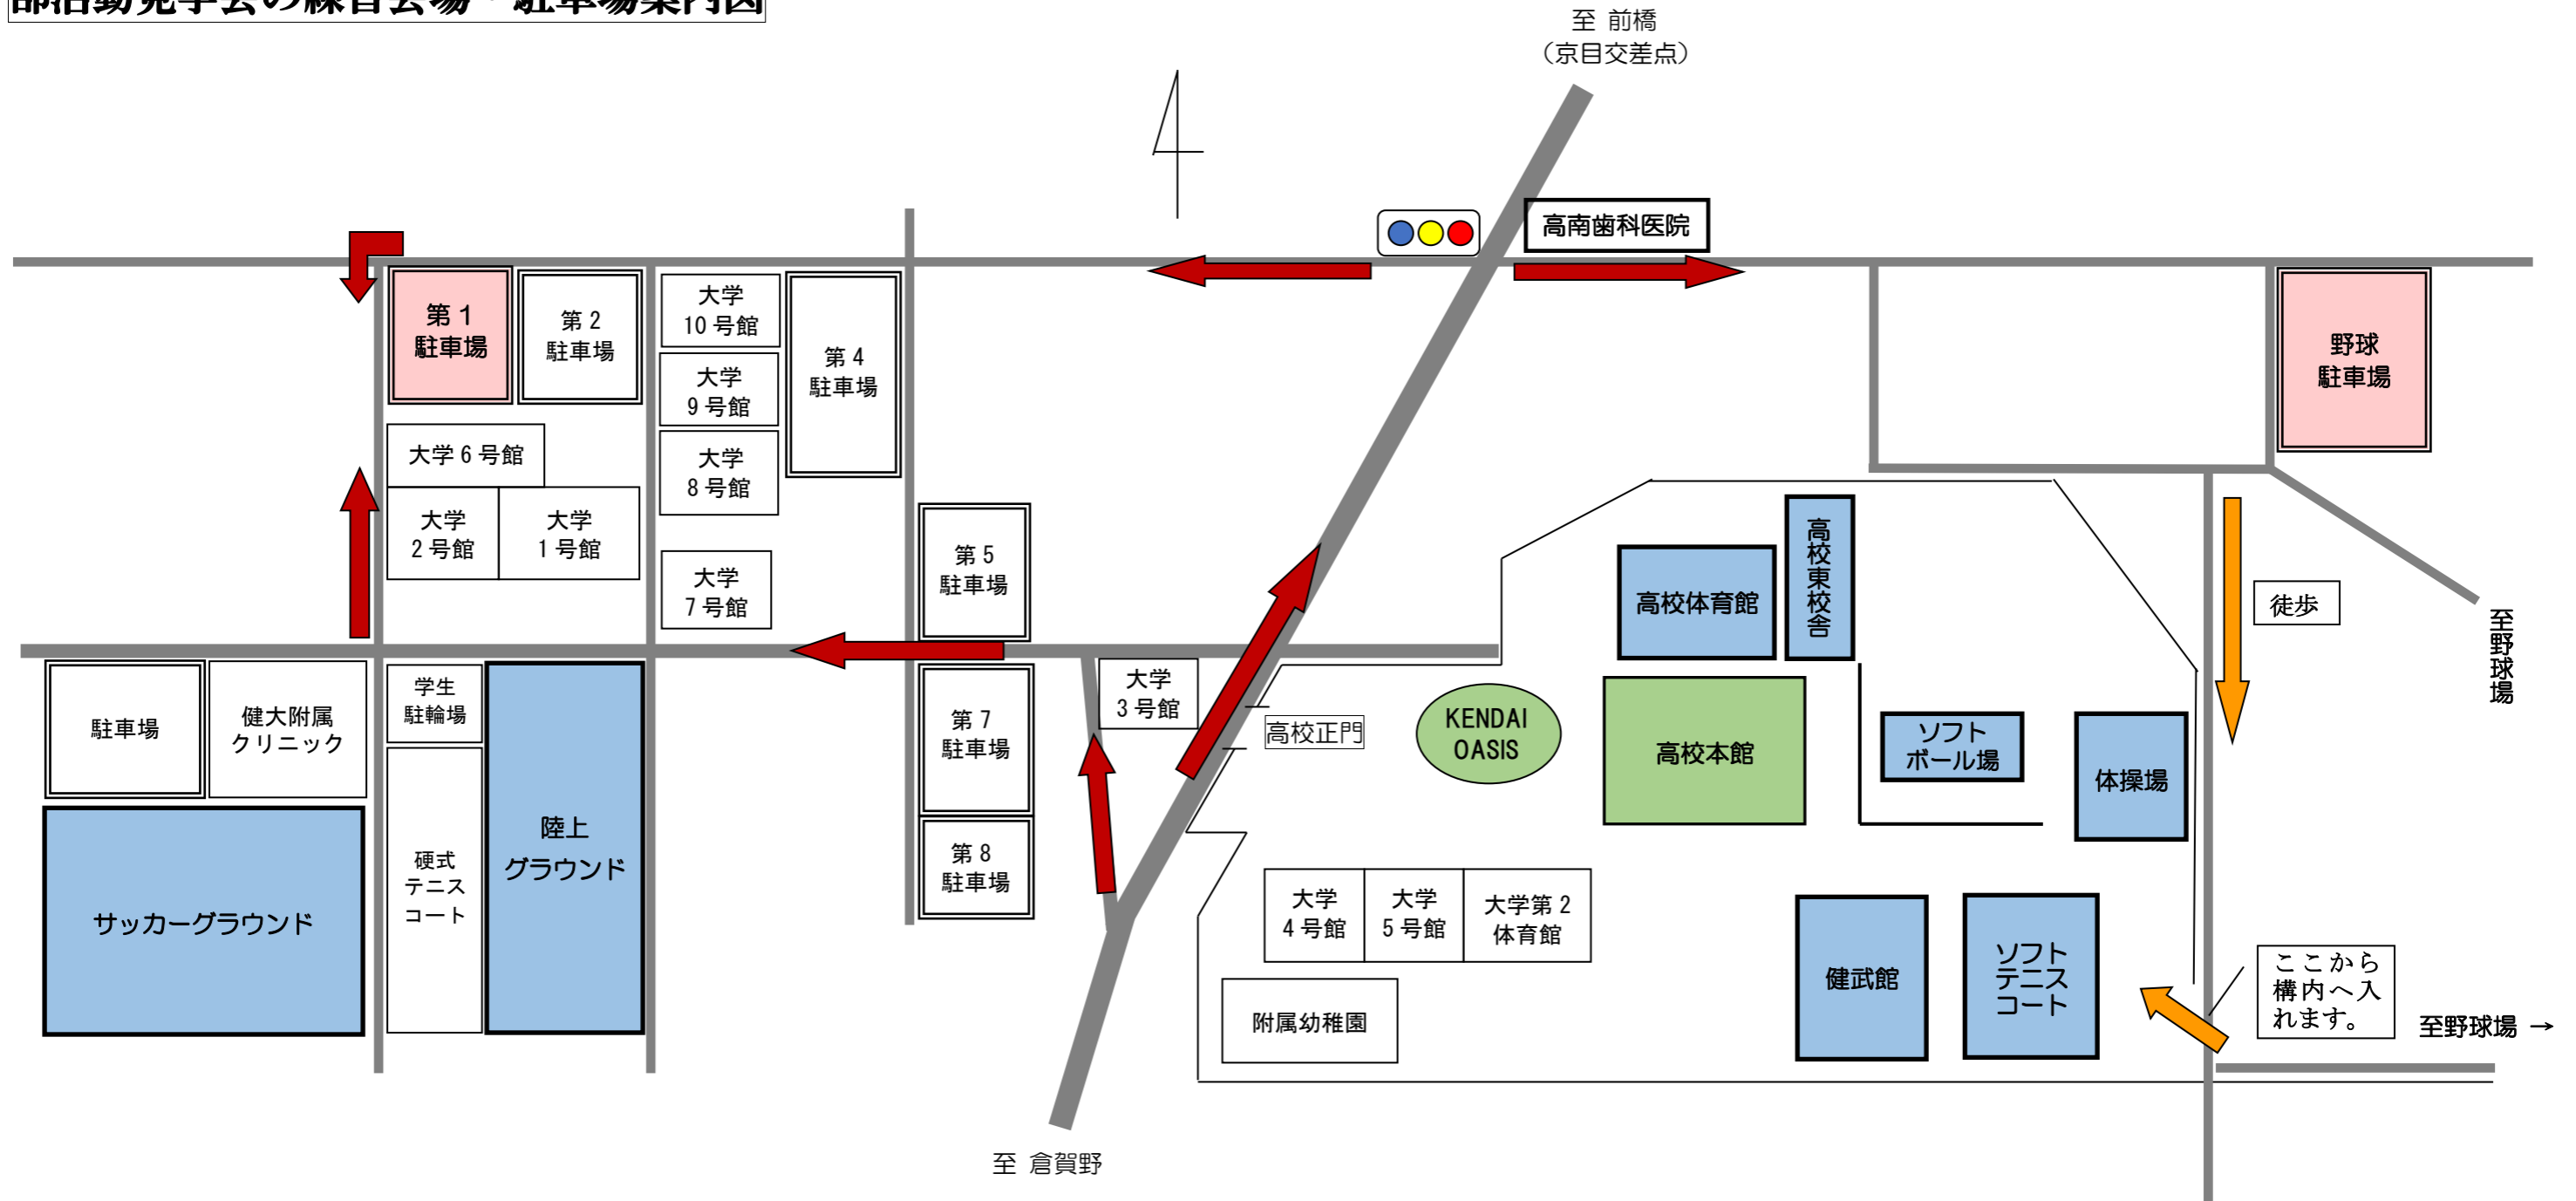

部活動見学会の練習会場・駐車場案内図

- ◎ 青色の会場が各部の練習会場となります。別紙「部活動見学会一覧表」で練習会場をご確認ください。
- ◎ 各部練習会場で受付を行いますので、練習会場にお集まりください。
- ◎ ピンク色の駐車場について、サッカー部（男子）・サッカー部（女子）・陸上競技部（男・女）は、第1駐車場をご利用ください。それ以外のすべての部は、野球駐車場をご利用ください。