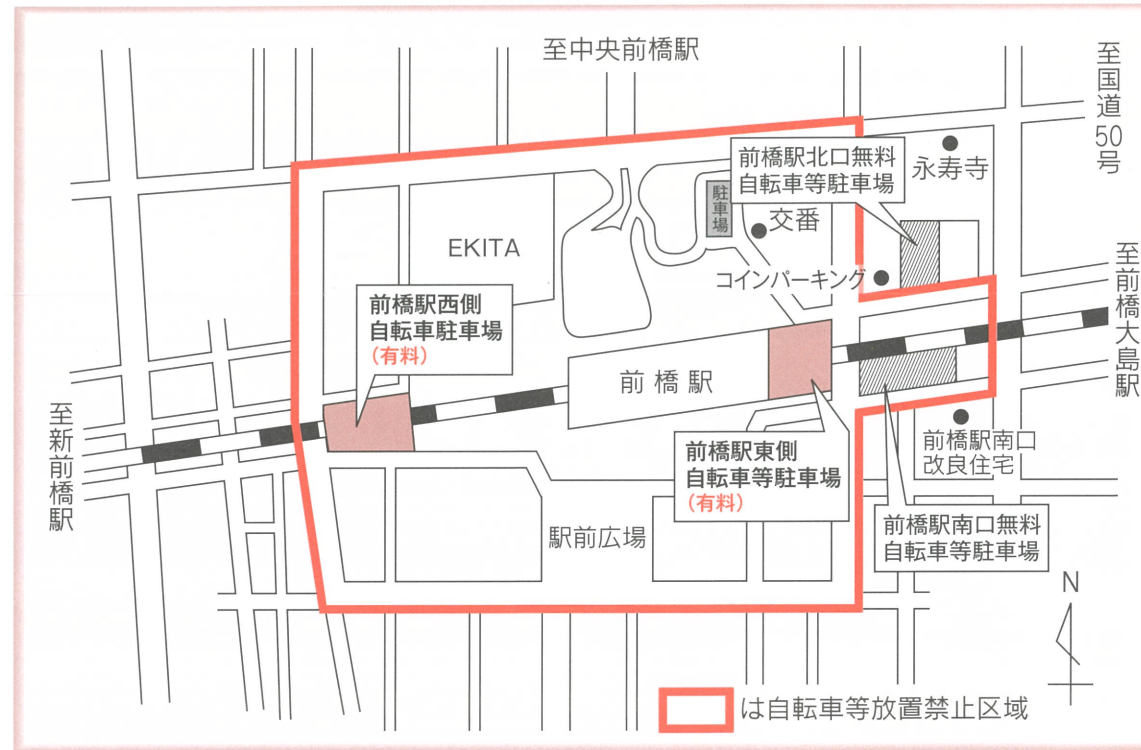

中央前橋駅 周辺自転車等放置禁止区域及び自転車等駐車場

群馬総社駅 周辺自転車等放置禁止区域及び自転車等駐車場

前橋市自転車等放置禁止区域 及び自転車等駐車場案内図

前橋駅 周辺自転車等放置禁止区域及び自転車等駐車場

新前橋駅 周辺自転車等放置禁止区域及び自転車等駐車場

前橋大島駅 周辺自転車等放置禁止区域及び自転車等駐車場

駒形駅 周辺自転車等放置禁止区域及び自転車等駐車場

※印はネーミングライツ導入により、新たにつけられた施設愛称名です。