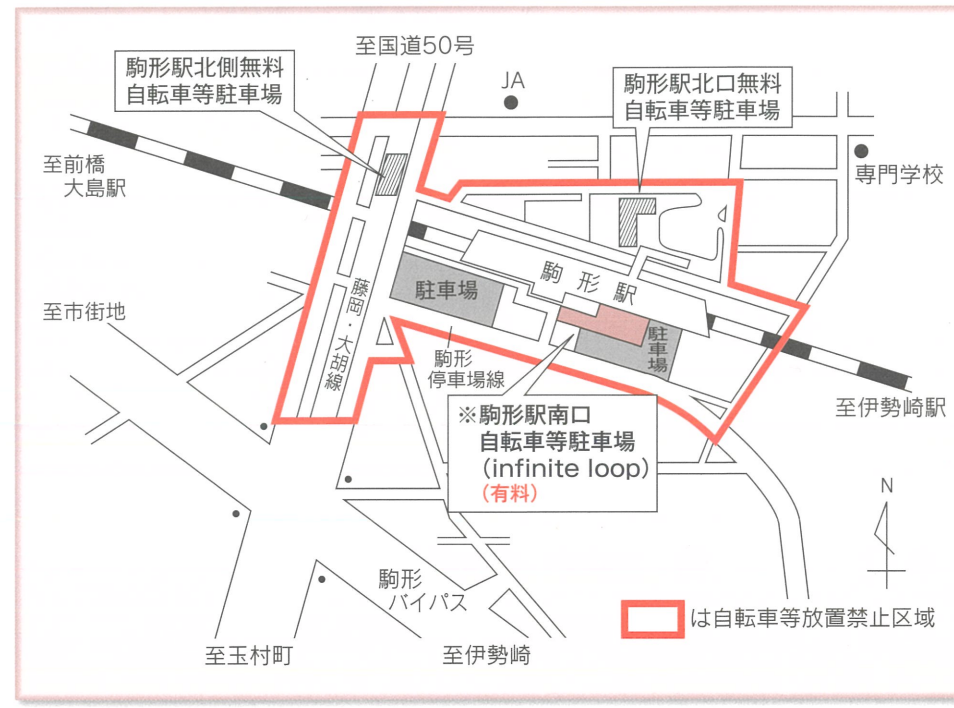

中央前橋駅 周辺自転車等放置禁止区域及び自転車等駐車場

群馬総社駅 周辺自転車等放置禁止区域及び自転車等駐車場

前橋市自転車等放置禁止区域 及び自転車等駐車場案内図

前橋駅 周辺自転車等放置禁止区域及び自転車等駐車場

新前橋駅 周辺自転車等放置禁止区域及び自転車等駐車場

前橋大島駅 周辺自転車等放置禁止区域及び自転車等駐車場

駒形駅 周辺自転車等放置禁止区域及び自転車等駐車場

※印はネーミングライツ導入により、新たにつけられた施設愛称名です。