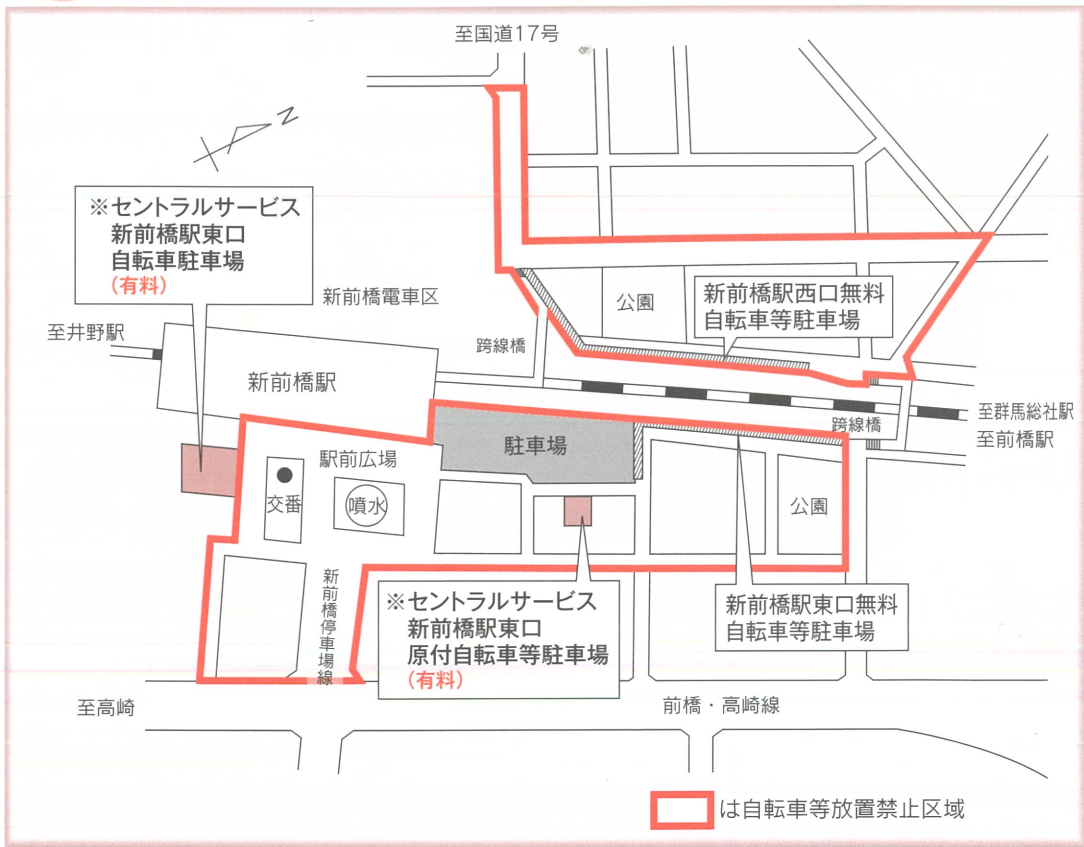

中央前橋駅 周辺自転車等放置禁止区域及び自転車等駐車場

群馬総社駅 周辺自転車等放置禁止区域及び自転車等駐車場

前橋市自転車等放置禁止区域 及び自転車等駐車場案内図

前橋駅 周辺自転車等放置禁止区域及び自転車等駐車場

新前橋駅 周辺自転車等放置禁止区域及び自転車等駐車場

前橋大島駅 周辺自転車等放置禁止区域及び自転車等駐車場

駒形駅 周辺自転車等放置禁止区域及び自転車等駐車場

※印はネーミングライツ導入により、新たにつけられた施設愛称名です。