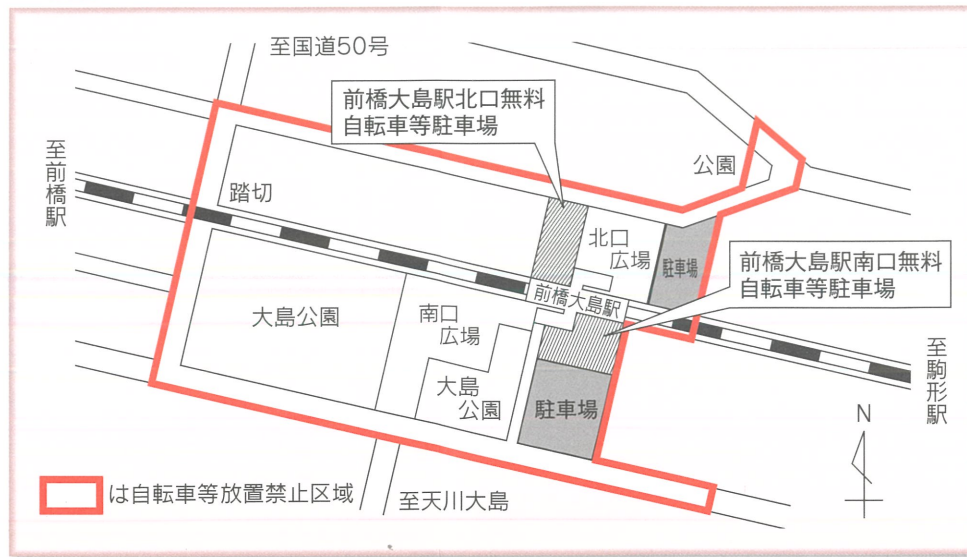

中央前橋駅 周辺自転車等放置禁止区域及び自転車等駐車場

群馬総社駅 周辺自転車等放置禁止区域及び自転車等駐車場

前橋市自転車等放置禁止区域 及び自転車等駐車場案内図

前橋駅 周辺自転車等放置禁止区域及び自転車等駐車場

新前橋駅 周辺自転車等放置禁止区域及び自転車等駐車場

前橋大島駅 周辺自転車等放置禁止区域及び自転車等駐車場

駒形駅 周辺自転車等放置禁止区域及び自転車等駐車場

※印はネーミングライツ導入により、新たにつけられた施設愛称名です。