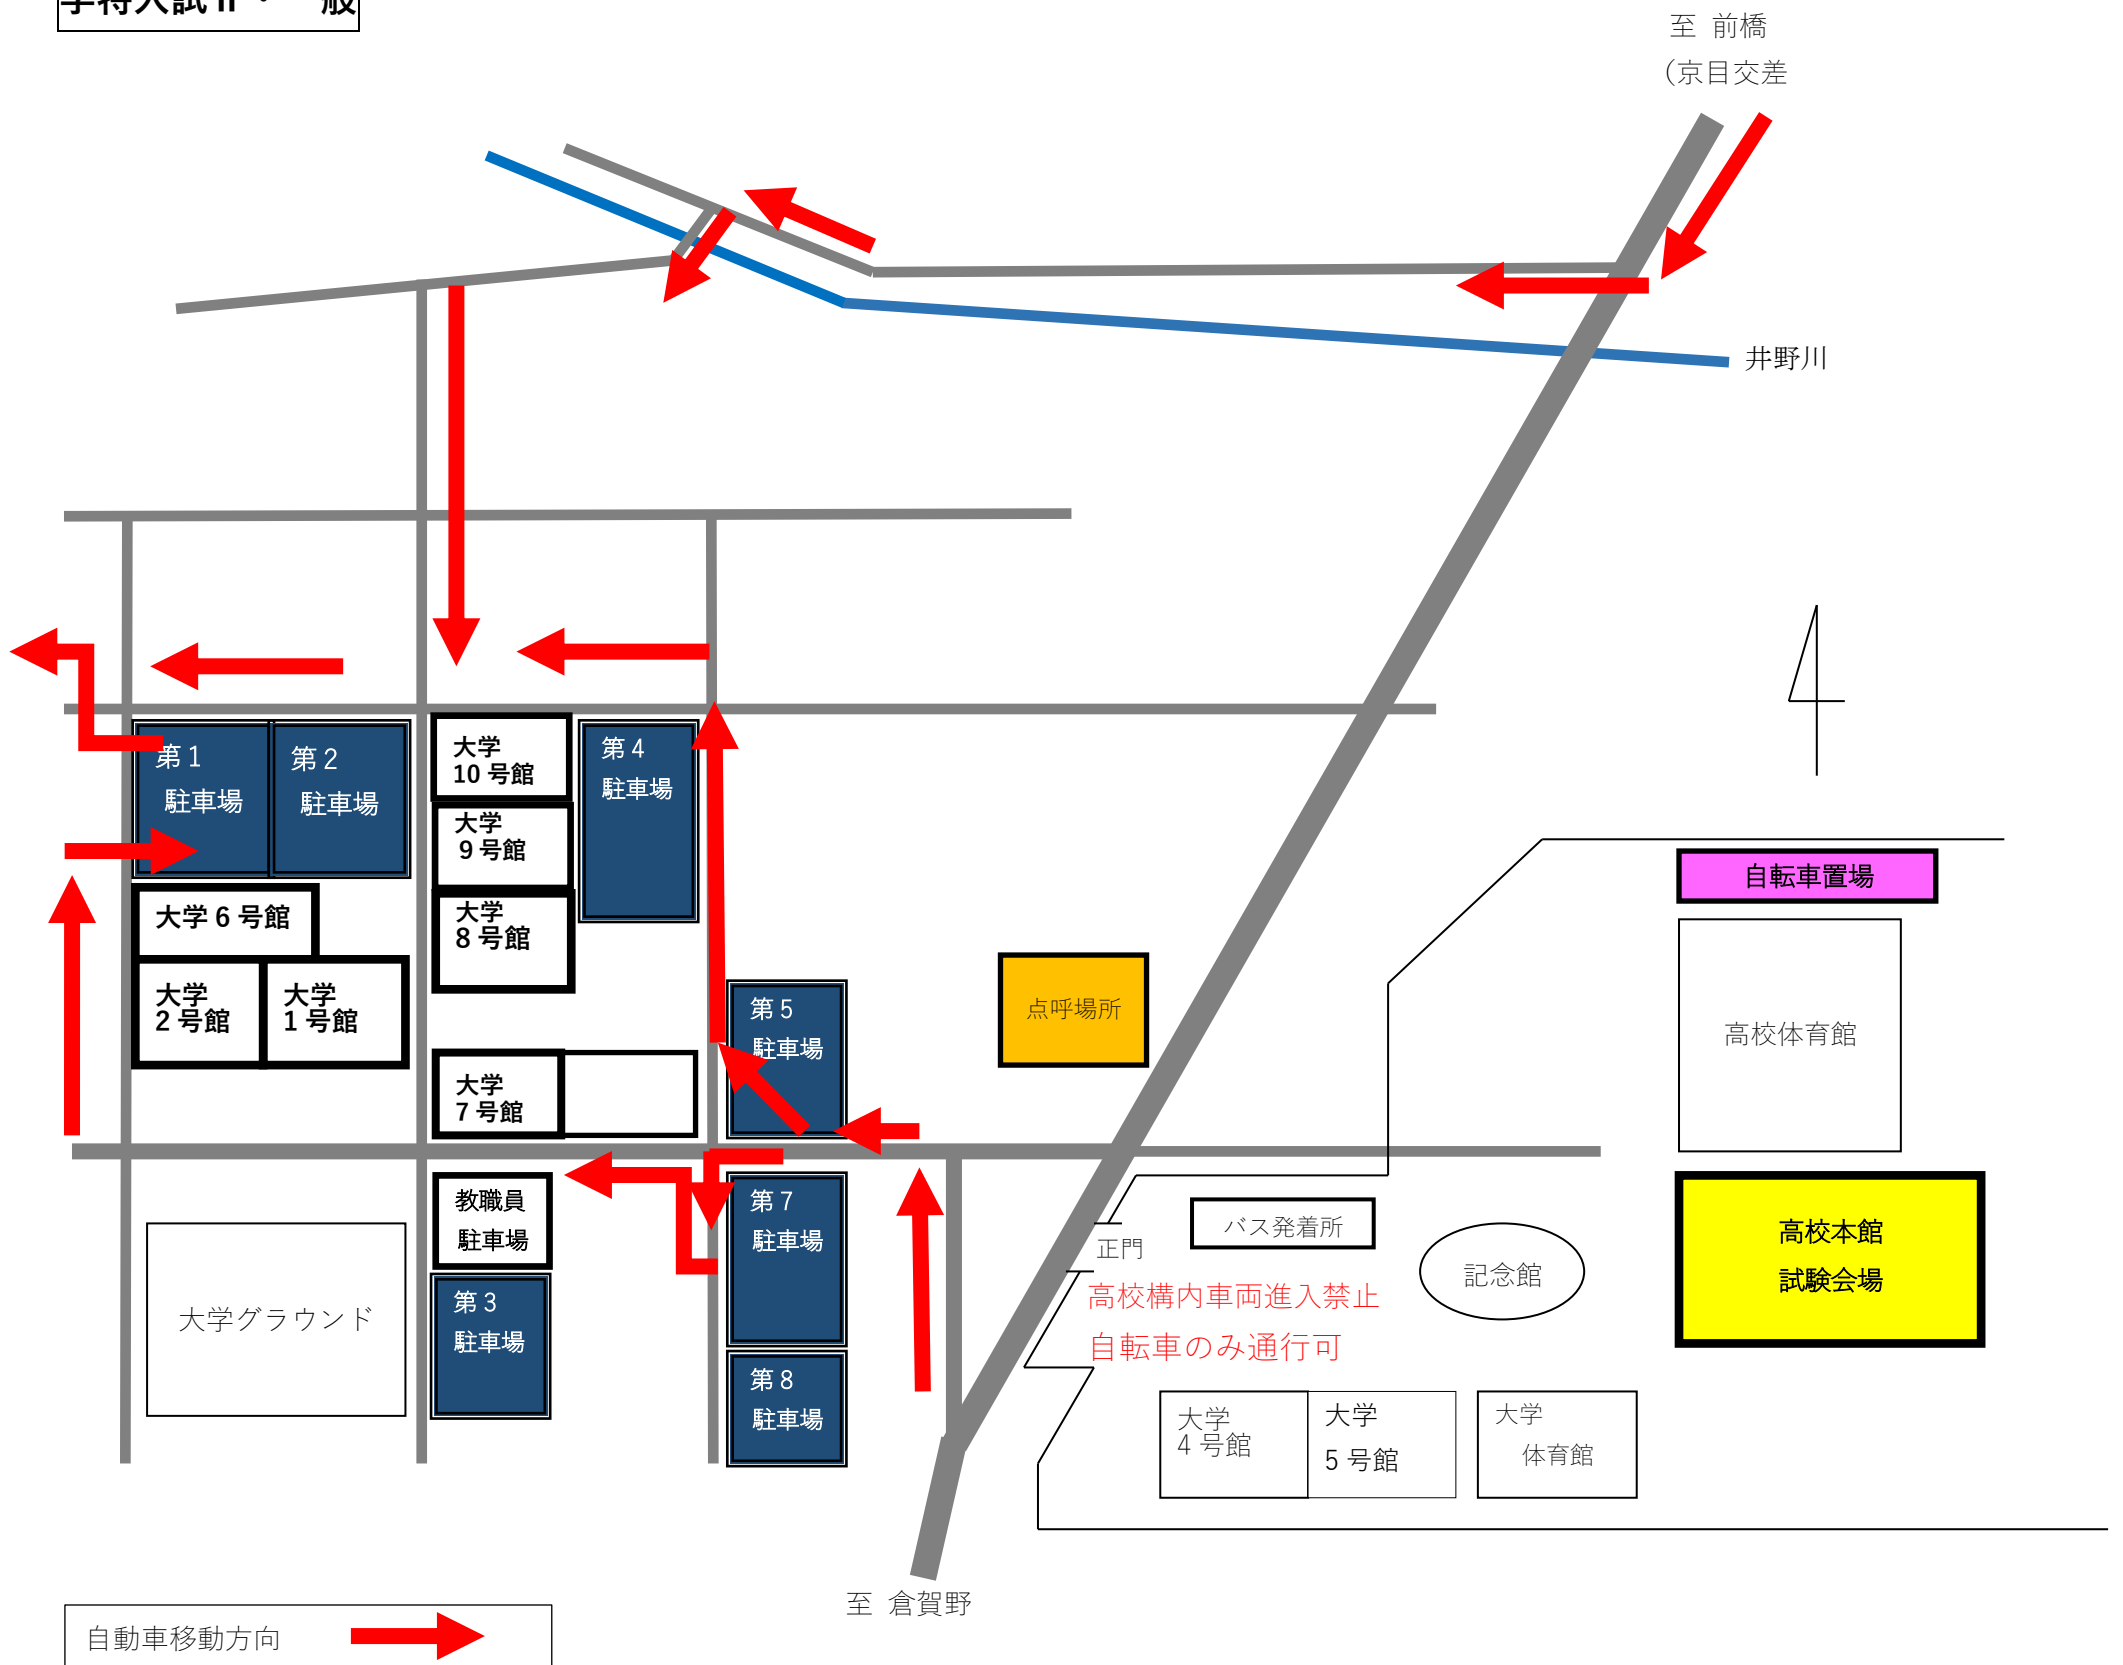

2022 年度試験会場図・駐車場周辺経路図

学特入試Ⅱ・一般

受験生の送迎に関するお願い

- ・ 駐車場周辺では誘導員や警備員の指示に従ってください。
 - ・ 受験生の下車・乗車は上図の駐車場で行ってください。道路に停車しての下車や乗車は絶対にお止めください。
 - ・ 駐車場から高校本館までの移動は受験生のみとさせていただきます。保護者の方の付き添いはご遠慮ください。
 - ・ 試験終了後の待ち合わせは上図駐車場とします。道路等で待ち合わせることをのらないようお願いします。
- 事前に待ち合わせる駐車場を決めておいてください。
- ・ 駐車場周辺混雑緩和にご協力お願い致します。